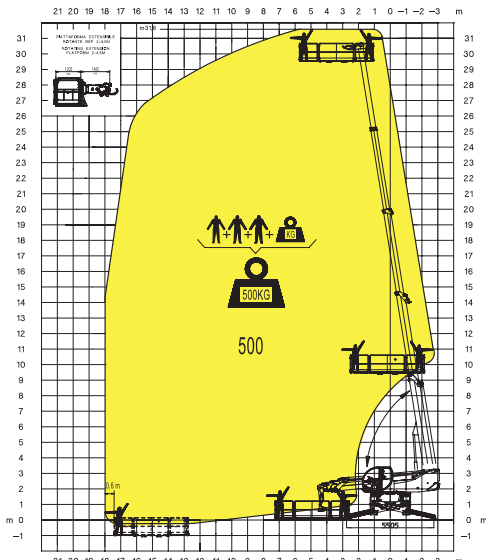

max. Hubhöhe: 29.90m
max. Reichweite: 25.85m
max. Hubkraft: 4999 kg

Direktauskunft
Karl Hirt 079 647 05 33

MIT UNS KOMMEN SIE HOCH HINAUS

Kranarbeiten

*Wir bauen
auch für
Sie!*

K. HIRT AG

Bau- und Gipsgeschäft
5732 Zetzwil 062 773 15 70

www.khirtag.ch
info@khirtag.ch

Frontal auf Reifen mit Palettengabeln

360 ° abgestützt mit Palettengabeln

REP 2-4,5
Drehbarer ausschiebbarer Arbeitskorb 500 kg

W 5
Seilwinde 5 ton