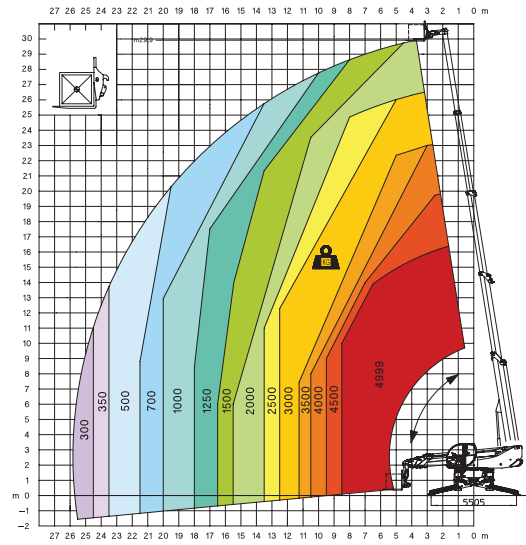

max. Hubhöhe: 29.90m
max. Reichweite: 25.85m
max. Hubkraft: 4999 kg

Direktauskunft
Karl Hirt 079 647 05 33

MIT UNS KOMMEN SIE HOCH HINAUS

Kranarbeiten

*Wir bauen
auch für
Sie!*

K. HIRT AG

Bau- und Gipsgeschäft
5732 Zetzwil 062 773 15 70

www.khirtag.ch
info@khirtag.ch

Frontal auf Reifen mit Palettengabeln

360 ° abgestützt mit Palettengabeln

REP 2-4,5
Drehbarer ausschiebbarer Arbeitskorb 500 kg

W 5
Seilwinde 5 ton