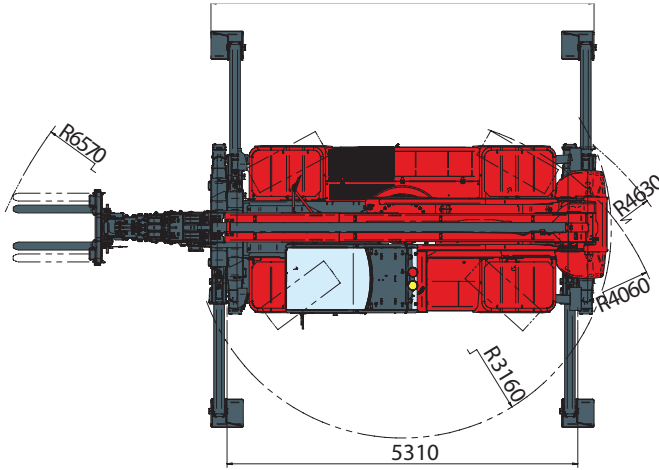

max. Hubhöhe: 29.90m
max. Reichweite: 25.85m
max. Hubkraft: 4999 kg

Direktauskunft
Karl Hirt 079 647 05 33

MIT UNS KOMMEN SIE HOCH HINAUS

Kranarbeiten

*Wir bauen
auch für
Sie!*

K. HIRT AG

Bau- und Gipsgeschäft
5732 Zetzwil 062 773 15 70

www.khirtag.ch
info@khirtag.ch

Frontal auf Reifen mit Palettengabeln

360 ° abgestützt mit Palettengabeln

REP 2-4,5
Drehbarer ausschiebbarer Arbeitskorb 500 kg

W 5
Seilwinde 5 ton