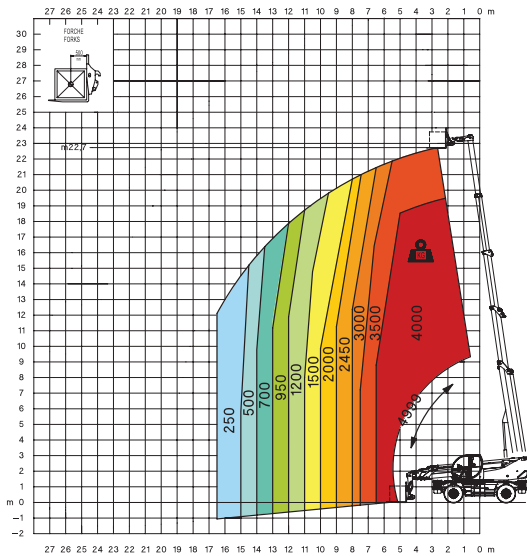

max. Hubhöhe: 29.90m
max. Reichweite: 25.85m
max. Hubkraft: 4999 kg

Direktauskunft
Karl Hirt 079 647 05 33

MIT UNS KOMMEN SIE HOCH HINAUS

Kranarbeiten

*Wir bauen
auch für
Sie!*

K. HIRT AG

Bau- und Gipsgeschäft
5732 Zetzwil 062 773 15 70

www.khirtag.ch
info@khirtag.ch

Frontal auf Reifen mit Palettengabeln

360 ° abgestützt mit Palettengabeln

REP 2-4,5
Drehbarer ausschiebbarer Arbeitskorb 500 kg

W 5
Seilwinde 5 ton