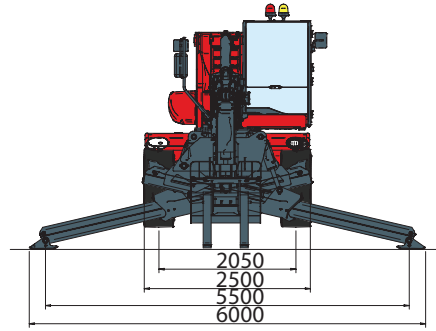

Kranarbeiten

Wir bauen
auch für
Sie!

K. HIRT AG

Drehbarer Teleskopplader von MAGNI

Wir bauen
auch für
Sie!

Anbaugeräte

Schaufel
Gabel
Seilwinde
Personenkorb

Fahrzeug Angaben:

max. Hubhöhe: 29.90m
max. Reichweite: 25.85m
max. Hubkraft: 4999 kg

Direktauskunft
Karl Hirt 079 647 05 33

MIT UNS KOMMEN SIE HOCH HINAUS

Kranarbeiten

*Wir bauen
auch für
Sie!*

K. HIRT AG

Bau- und Gipsgeschäft
5732 Zetzwil 062 773 15 70

www.khirtag.ch
info@khirtag.ch

Frontal auf Reifen mit Palettengabeln

360 ° abgestützt mit Palettengabeln

REP 2-4,5
Drehbarer ausschiebbarer Arbeitskorb 500 kg

W 5
Seilwinde 5 ton